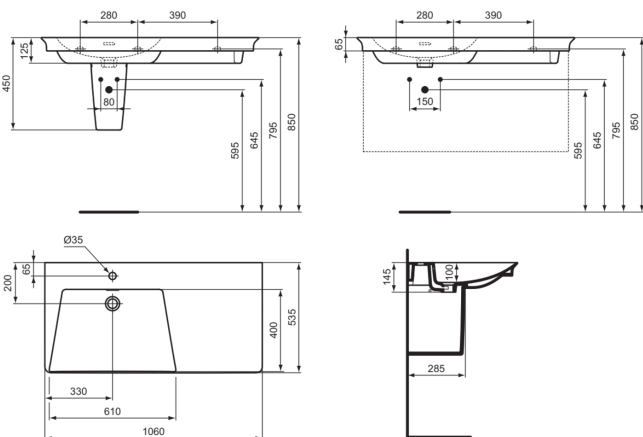

LDV

E264601

LDV | Lavabo top 1060x535x145 mm con finiture bianco lucido, 1 foro della rubinetteria, con troppopieno

Immagine & disegno

Informazioni generali

Categoria di prodotto:	Lavabi
Sotto categoria di prodotto:	Lavabo top
Brand:	Ideal Standard
Nome Collezione:	LDV
Designer:	Palomba Serafini Associati
Colour:	01 - Bianco Lucido
Finitura della superficie:	lucido
Altezza (mm):	145
Larghezza (mm):	1060
Lunghezza / Profondità (mm):	535
Metodo di fissaggio:	Fissaggio a terra
Peso netto (Kg):	31.00
Codice EAN:	5017830562771

Standard di prodotto & certificazioni

Certificazioni:	EN 14688
-----------------	----------

Specifiche di prodotto

Codice colore:	01
Descrizione colore:	bianco lucido
Modello ad angolo:	No
Lato inferiore rettificato:	No
Con occhiello per catena:	No
Materiale:	Ceramica
Materiale:	Finefireclay
Numero fori rubinetteria:	1
Numero di bacini:	1
Troppopieno visibile:	Si
Tecnologia PVD:	No
Plateau di supporto:	Lato posteriore/ Destra
Finitura della superficie:	lucido
Posizione del foro del rubinetto:	Sinistra
Tipo di troppopieno:	Scanalato
A parete:	No
Con tappo di scarico:	No
Con troppopieno:	Si
Con sifone incluso:	No
Metodo di fissaggio:	Fissaggio a terra
Metodo di montaggio:	A muro