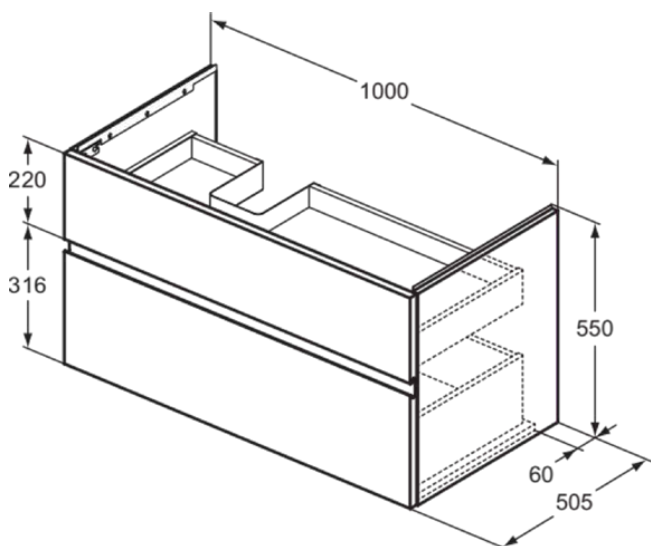

FINESSE

E3445US

FINESSE | Mobile sottolavabo 1000x505x550 mm con finiture , 2 cassetti | Senza maniglia, Cassetto ad estrazione completa, Chiusura rallentata, Assemblato, Legno proveniente da fonti sostenibili

Immagine & disegno

Informazioni generali

Categoria di prodotto:	Mobili
Sotto categoria di prodotto:	Mobile sottolavabo
Brand:	Ideal Standard
Nome Collezione:	FINESSE
Designer:	Palomba Serafini Associati
Colore:	US - White Oak
Altezza (mm):	550
Larghezza (mm):	1000
Lunghezza / Profondità (mm):	505
Metodo di fissaggio:	Set di fissaggio
Peso netto (Kg):	36.54
Codice EAN:	5017830568209

Con 2 cassetti esterni asimmetrici ad estrazione totale e chiusura rallentata. Da abbinare al lavabo Top asimmetrico La dolce vita®, secondo le tabelle di compatibilità a partire da pag. 72. Dotato di apertura a gola (J). Interno dei cassetti color antracite opaco. Disponibile in 4 finiture laccate opache e in 2 finiture melamminiche. Si raccomanda l'utilizzo del sifone salvaspazio EE23033967, da acquistare separatamente.

Caratteristiche

	Senza maniglia		Cassetto ad estrazione completa
	Chiusura rallentata		Assemblato
	Legno proveniente da fonti sostenibili		

Download

- [Installation Guide](#)
- [Spare Parts List](#)

Specifiche di prodotto

Meccanismo di chiusura:	Chiusura rallentata
Codice colore:	US
Descrizione colore:	white oak
Modello ad angolo:	No
Cassetto a estrazione totale:	Yes
Maniglia (e):	Senza maniglia con scanalatura
Piedini di montaggio regolabili:	No
Materiale:	Legno
Materiale (struttura/corpo):	MFC
Numero di ante (totale):	0
Numero di ante, apertura sinistra:	0
Numero di ante, apertura destra:	0
Numero di cassetti (totale):	2