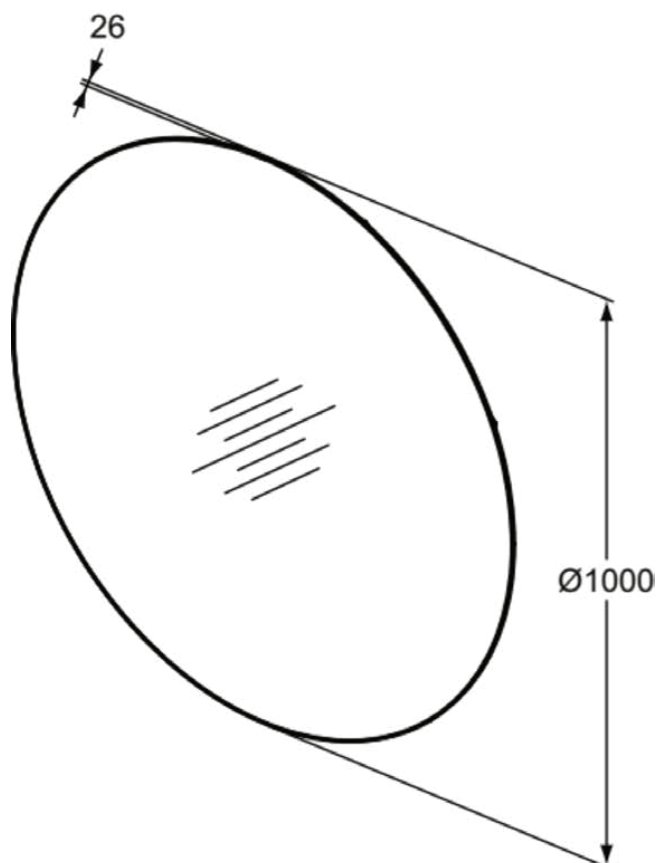

CONCA

T3959BH

CONCA | Specchio con luce LED 1000x26x1000 mm con finiture Neutro | Rete di alimentazione

Immagine & disegno

Informazioni generali

Categoria di prodotto:	Specchi
Sotto categoria di prodotto:	Specchio con luce LED
Brand:	Ideal Standard
Nome Collezione:	CONCA
Designer:	Palomba Serafini Associati
Colour:	BH - Neutro
Finitura della superficie:	lucido
Altezza (mm):	1000
Larghezza (mm):	1000
Lunghezza / Profondità (mm):	26
Peso netto (Kg):	9.50
Codice EAN:	8014140461777

Kit fissaggio incluso. 230 V, 50 Hz, IP44, Classe II, 4000 K

Caratteristiche

Rete di alimentazione

Download

- [Declaration of Conformity](#)
- [Installation Guide](#)
- [Spare Parts List](#)

Standard di prodotto & certificazioni

Nome dell'accreditamento	DE29422474
WEEE:	

Specifiche di prodotto

Codice colore:	BH
Descrizione colore:	Neutro
Colore della lampada (Kelvin):	4000
Collegamento alla tensione elettrica (V):	220-240
Grado di protezione (IP):	IP44
Classe energetica:	E
Specchio d'ingrandimento:	No
Frequenza (Hz):	50
Lampade intercambiabili:	No
Materiale:	Vetro
Materiale del telaio:	Termoplastica
Tecnologia PVD:	No
Posizione dell'illuminazione ambientale:	Tutti i lati
Potenza della lampada (W):	37.2
Reversibile:	No